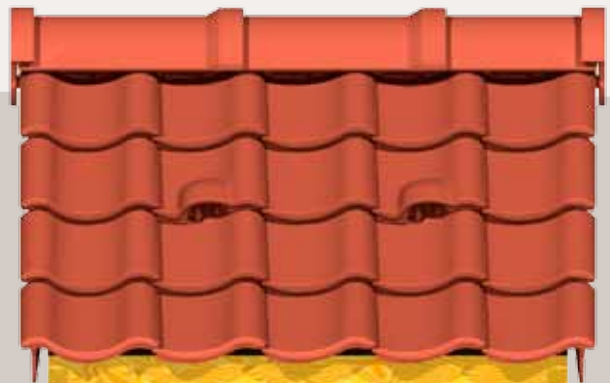

Gjennomtenkt i alle detaljer

Inspirasjonen til taksteinprofilen er hentet fra gammel håndlaget tegltakstein. Jevnt avrundet toppbølge og smal ås gir taket et tradisjonelt utseende.